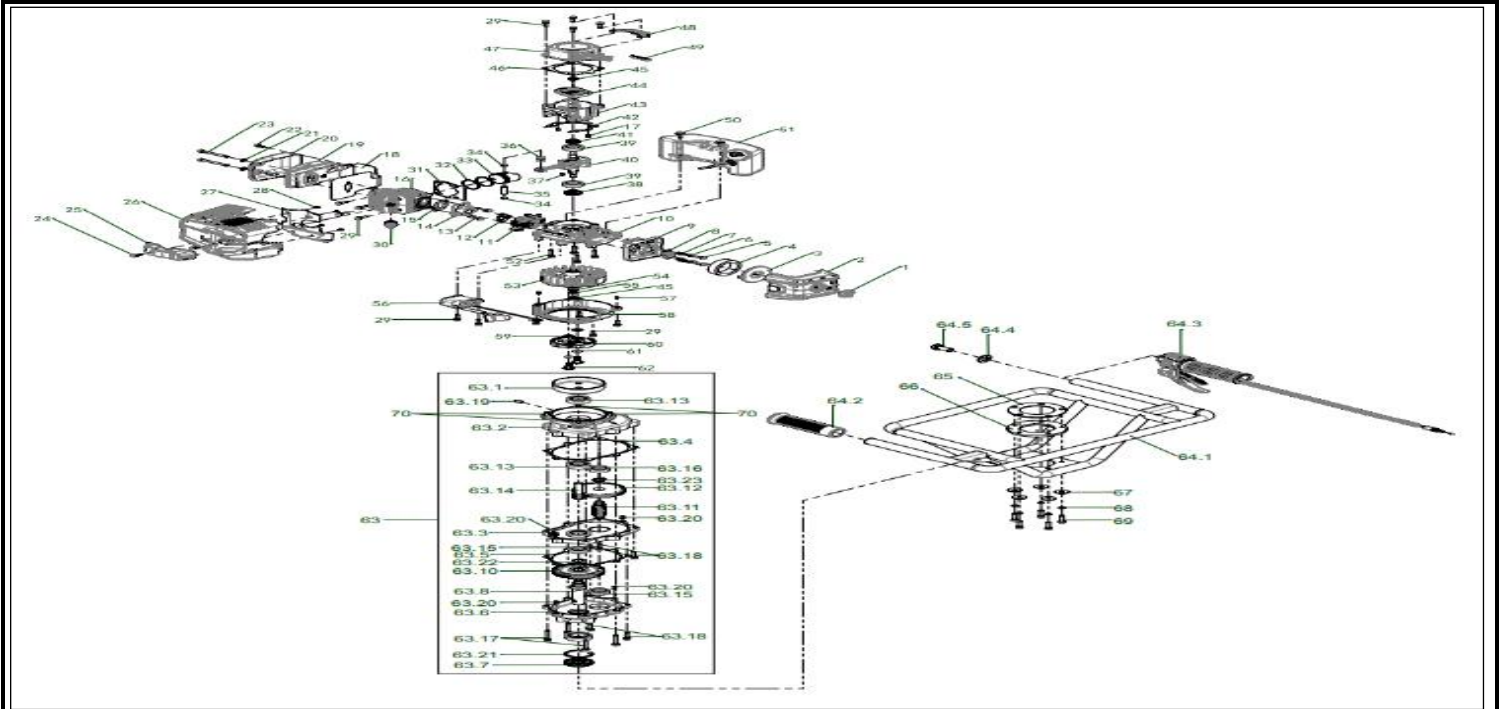

LISTA DE REPUESTOS :- BARRENA DE TIERRA/SPARE PARTS LIST:- EARTH AUGER

MODELO/MODEL : BON-P-EA52

LISTA DE PARTES DEL CUERPO (BODY PART LIST)

S. No	ERP - CODE	BOHNOEFFER CODIGO	DESCRIPTION IN ENGLISH	DESCRIPCION EN ESPANOL	FOTO	CANTIDAD REQUERIDA	Unit Price	Total Price
-------	------------	-------------------	------------------------	------------------------	------	--------------------	------------	-------------

1	T.BCE26B.05.3	BONEA52-B01	AIR FILTER KNOB	PERILLA DEL FILTRO DE AIRE				
2	T.BCI43-02	BONEA52-B02	AIR FILTER OUTER COVER	CUBIERTA EXTERIOR DEL FILTRO DE AIRE				
3	T.BCB43.01-3	BONEA52-B03	AIR FILTER INNER COVER	TAPA INTERIOR DEL FILTRO DE AIRE				

LISTA DE PIEZAS DEL TALADRO (DRILL PART LIST)

S. No	ERP - CODE	BOHNOEFFER CODIGO	DESCRIPTION IN ENGLISH	DESCRIPCION EN ESPAÑOL	FOTO	CANTIDAD REQUERIDA	Unit Price	Total Price
-------	------------	----------------------	---------------------------	---------------------------	------	-----------------------	------------	-------------

1	T.EA52I.02-1	BONEA52-D1.1.1	100MM (DIAMETER) X1000MM	100 MM (DIÁMETRO) X 1000 MM				
2	T.EA52I.02-2	BONEA52-D1.1.2	150MM (DIAMETER) X1000MM	150 MM (DIÁMETRO) X 1000 MM				
3	T.EA52I.02-3	BONEA52-D1.1.3	200MM (DIAMETER) X1000MM	200 MM (DIÁMETRO) X 1000 MM				
4	GB/T882	BONEA52-D1.2	CONNECTOR PIN Φ8X40	CLAVIJA DEL CONECTOR Φ8X40				
5	GB/T91	BONEA52-D1.3	CONNECTOR PIN LOCK	BLOQUEO DEL PIN DEL CONECTOR	