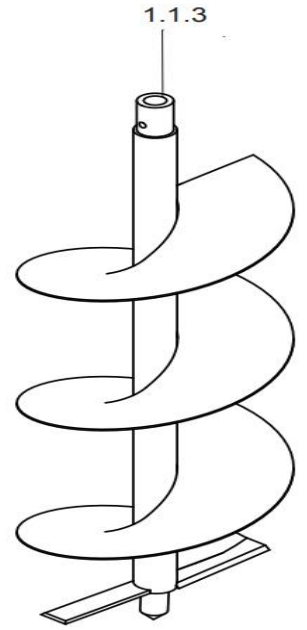

1	T.EA52I.02-1	BONEA52-D1.1.1	100MM (DIAMETER) X1000MM	100 MM (DIÁMETRO) X 1000 MM				
2	T.EA52I.02-2	BONEA52-D1.1.2	150MM (DIAMETER) X1000MM	150 MM (DIÁMETRO) X 1000 MM				
3	T.EA52I.02-3	BONEA52-D1.1.3	200MM (DIAMETER) X1000MM	200 MM (DIÁMETRO) X 1000 MM				
4	GB/T882	BONEA52-D1.2	CONNECTOR PIN Φ8X40	CLAVIJA DEL CONECTOR Φ8X40				
5	GB/T91	BONEA52-D1.3	CONNECTOR PIN LOCK	BLOQUEO DEL PIN DEL CONECTOR