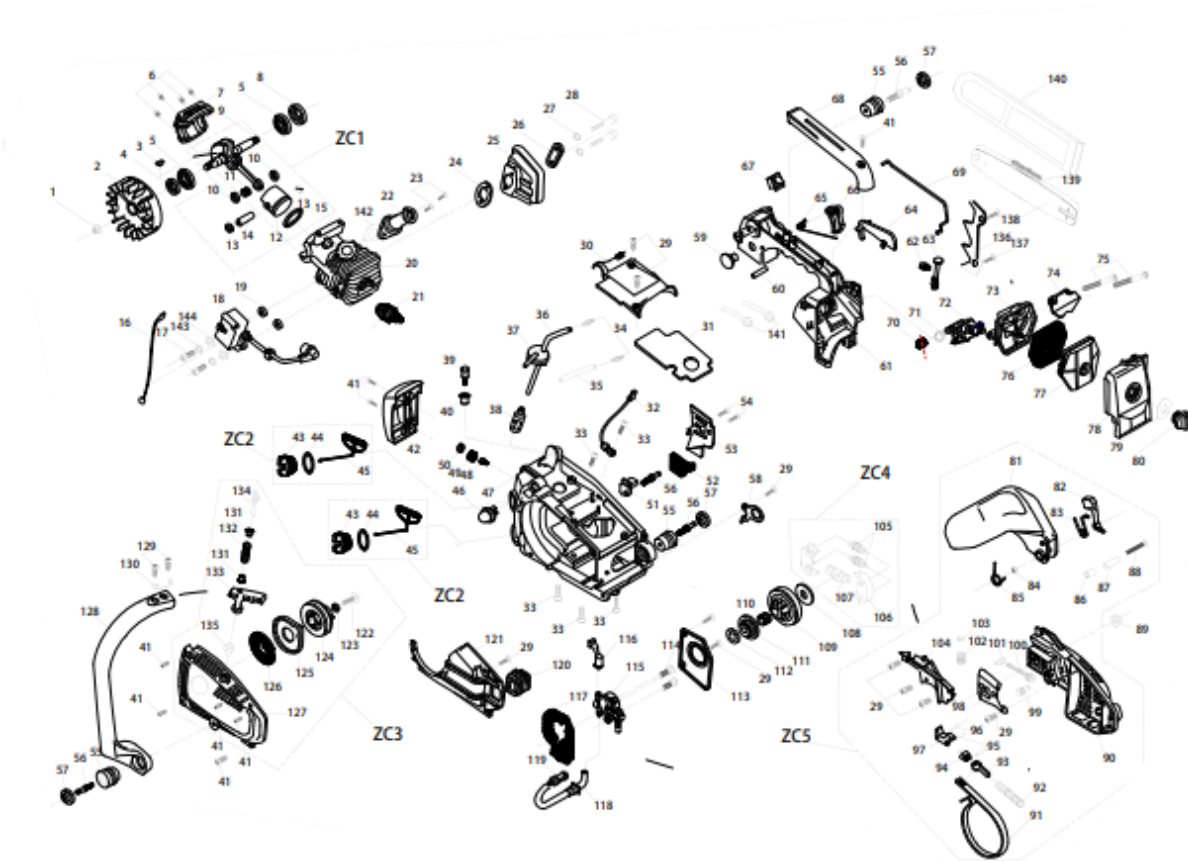

LISTA DE REPUESTOS

MOTOSIERRA

MODELO: - BON-P-CS26

S.NO.	BOHNOEFFER CODIGO	DESCRIPTION IN ENGLISH	DESCRIPCION EN ESPANOL
1	BONCS26-01	Nut	Nuez
2	BONCS26-02	Flywheel	Volante
3	BONCS26-03	Key	Llave
4	BONCS26-04	Oil seal-left	Sello de aceite izquierdo
5	BONCS26-05	Bearing	Llevando
6	BONCS26-06	Screw	Tornillo
7	BONCS26-07	Cylinder seat	Asiento del cilindro
8	BONCS26-08	Oil seal-right	Sello de aceite derecho
9	BONCS26-09	Crankshaft	Cigüeñal
10	BONCS26-10	Washer	Lavadora
11	BONCS26-11	Piston bearing	Cojinete de pistón